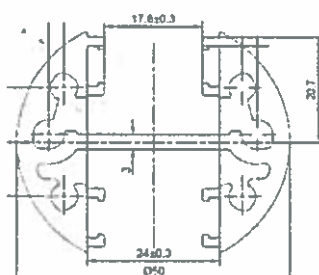

Glasränder 100

Utförande **Pris/m**

Natureloxerat **2 500 kr**

Svart Struckturlack **2 700 kr**

Priser inkl.moms och frakt
Priserna är baserade på 10 lpm.
Montage tillkommer.

Lev.tid: ca. 4 veckor

Avdragsmått
mitt/slutstolpe 3 8 mm